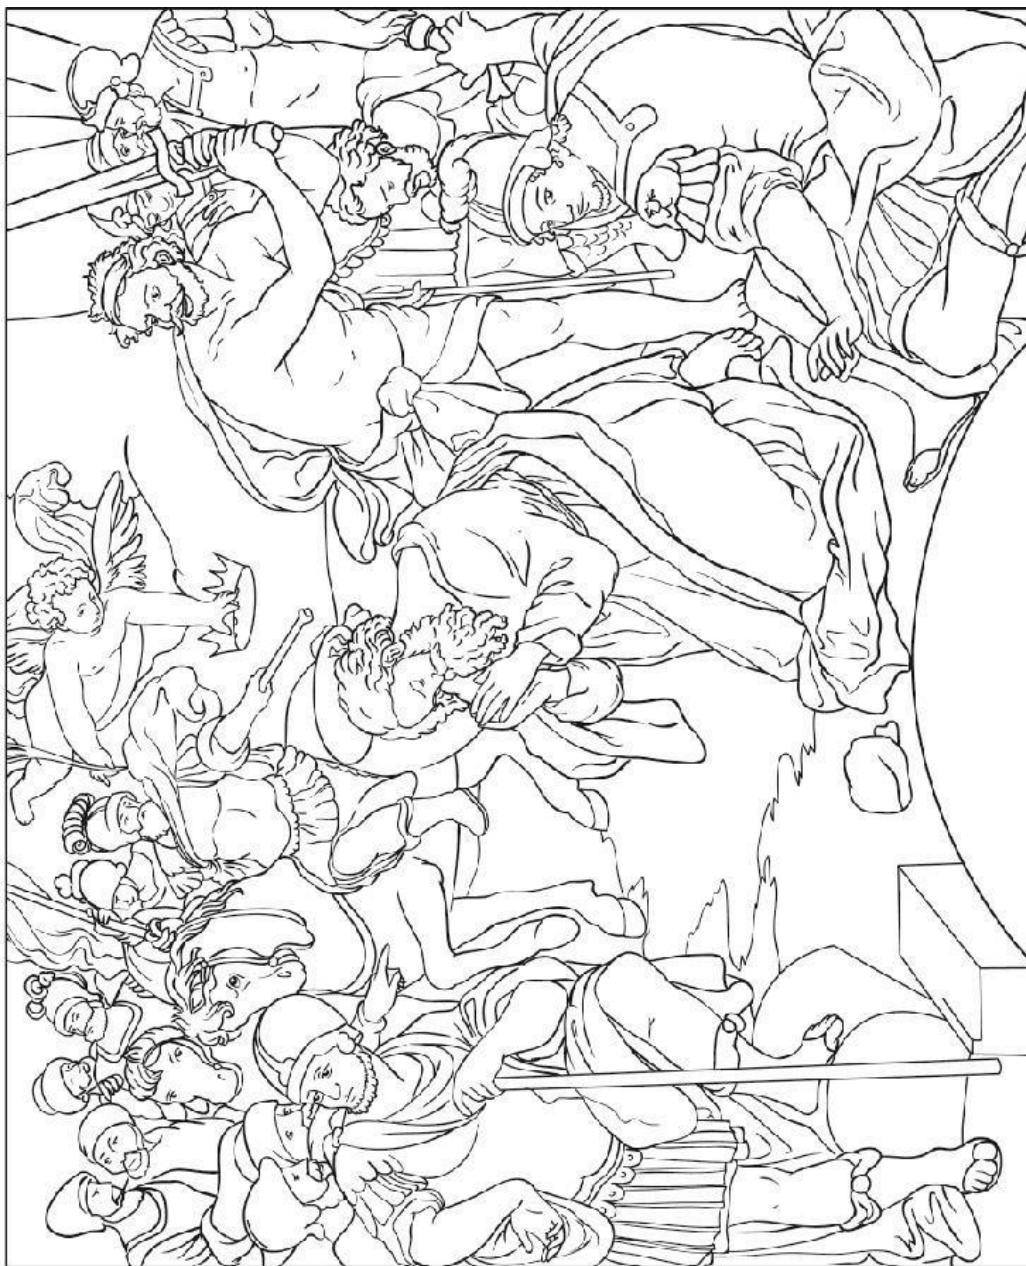

# SCHEDA A

## LA MORTE DI SAN PAOLO

COLORA RISPETTANDO L'ORIGINALE.

G.B. Ricci - La decapitazione di San Paolo - XVI sec. d.C.  
Roma, Chiesa di Santa Maria in Transpontina.

Disegno al tratto di Arianna Nicora.