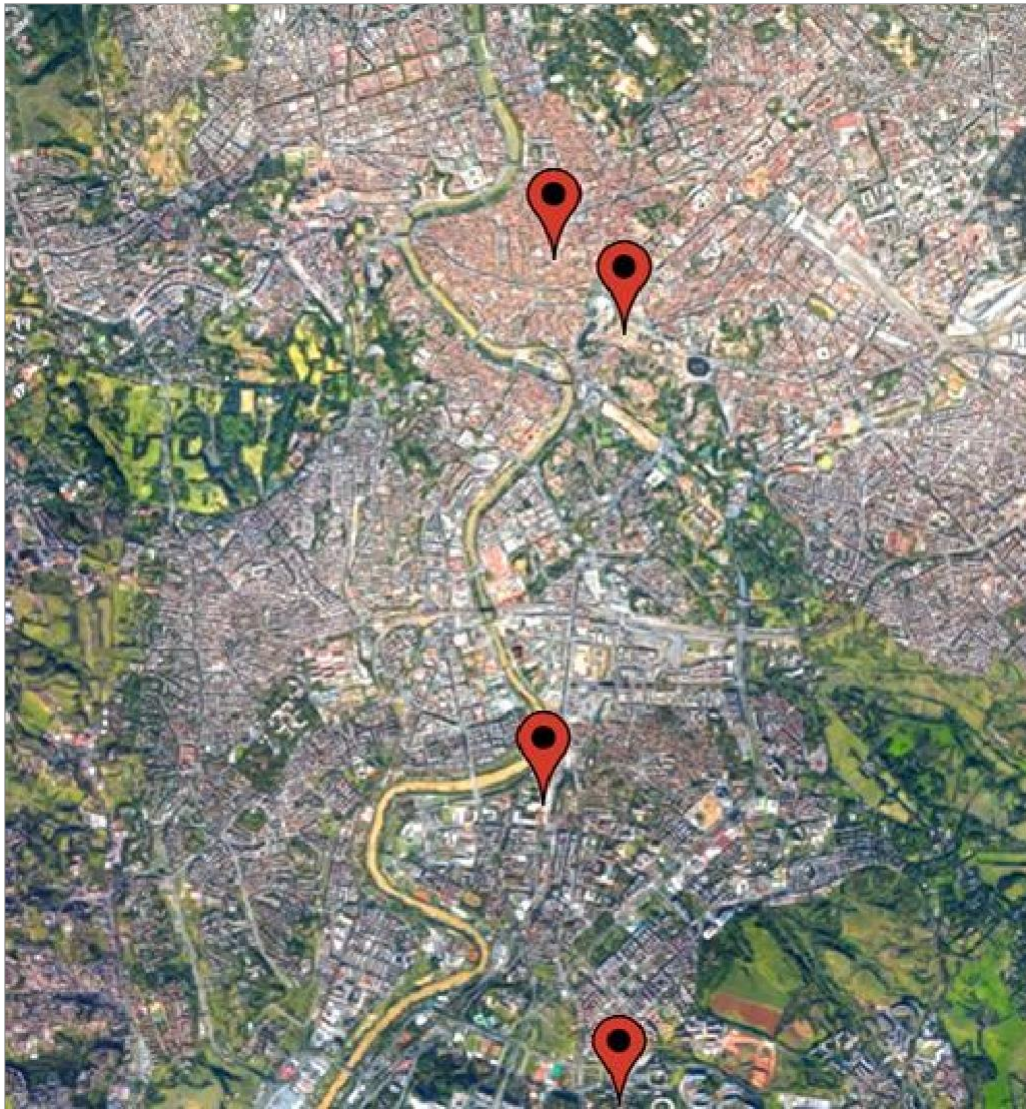

SCHEDA A

Paolo a Roma

Individua sulla cartina di Roma l'esatta collocazione dei quattro luoghi legati agli eventi più importanti della vita di San Paolo in questa città. Collega con una freccia le etichette agli indicatori rossi e numerali in base all'ordine in cui Paolo li ha visitati. Infine colora di azzurro il fiume Tevere: su quale sponda sorgono questi edifici?

San Paolo
fuori le mura

Abbazia
Tre Fontane

Carcere
Mamertino

Santa Maria
in via Lata

Per l'insegnante

San Paolo
fuori le mura

Abbazia
Tre Fontane

Carcere
Mamertino

Santa Maria
in via Lata