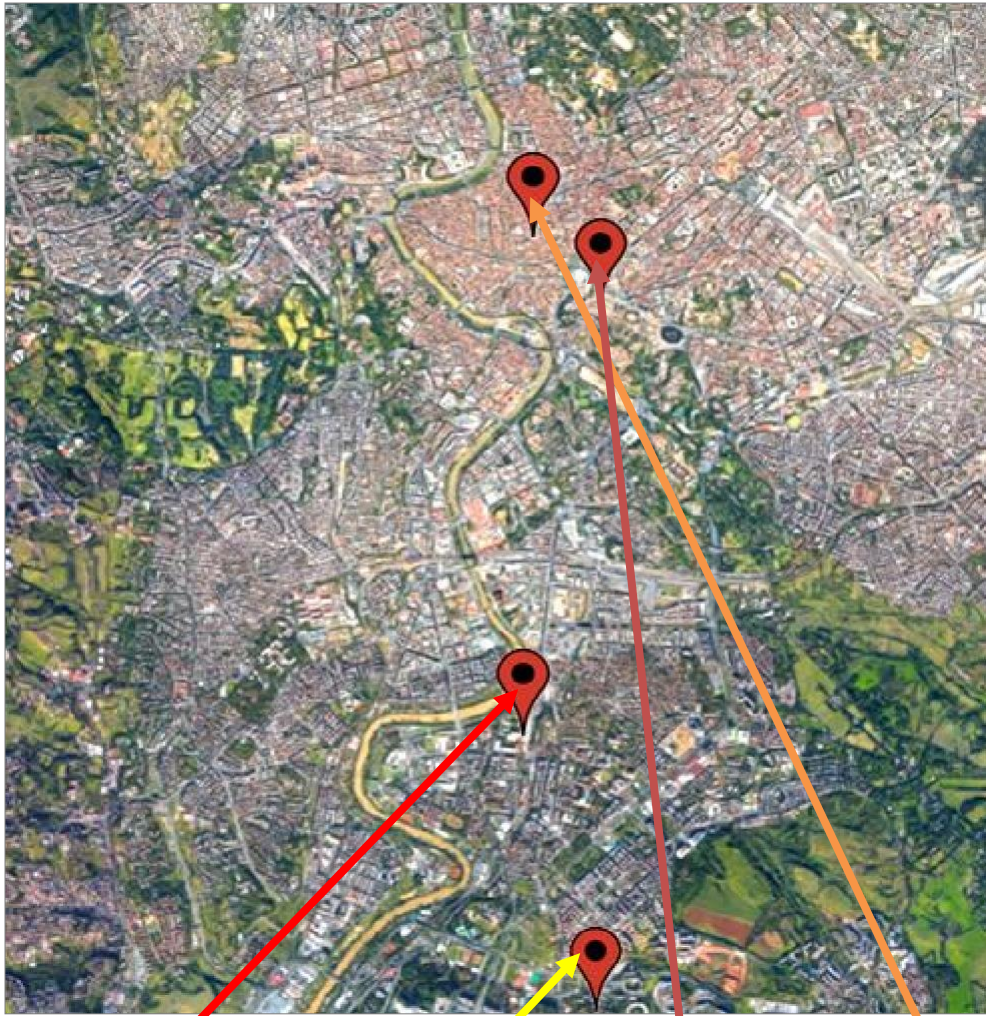

SCHEDA A

Paolo a Roma

Individua sulla cartina di Roma l'esatta collocazione dei quattro luoghi legati agli eventi più importanti della vita di San Paolo in questa città. Collega con una freccia le etichette agli indicatori rossi e numerali in base all'ordine in cui Paolo li ha visitati. Infine colora di azzurro il fiume Tevere: su quale sponda sorgono questi edifici?

San Paolo
fuori le mura

Abbazia
Tre Fontane

Carcere
Mamertino

Santa Maria
in via Lata

Per l'insegnante

San Paolo
fuori le mura

Abbazia
Tre Fontane

Carcere
Mamertino

Santa Maria
in via Lata