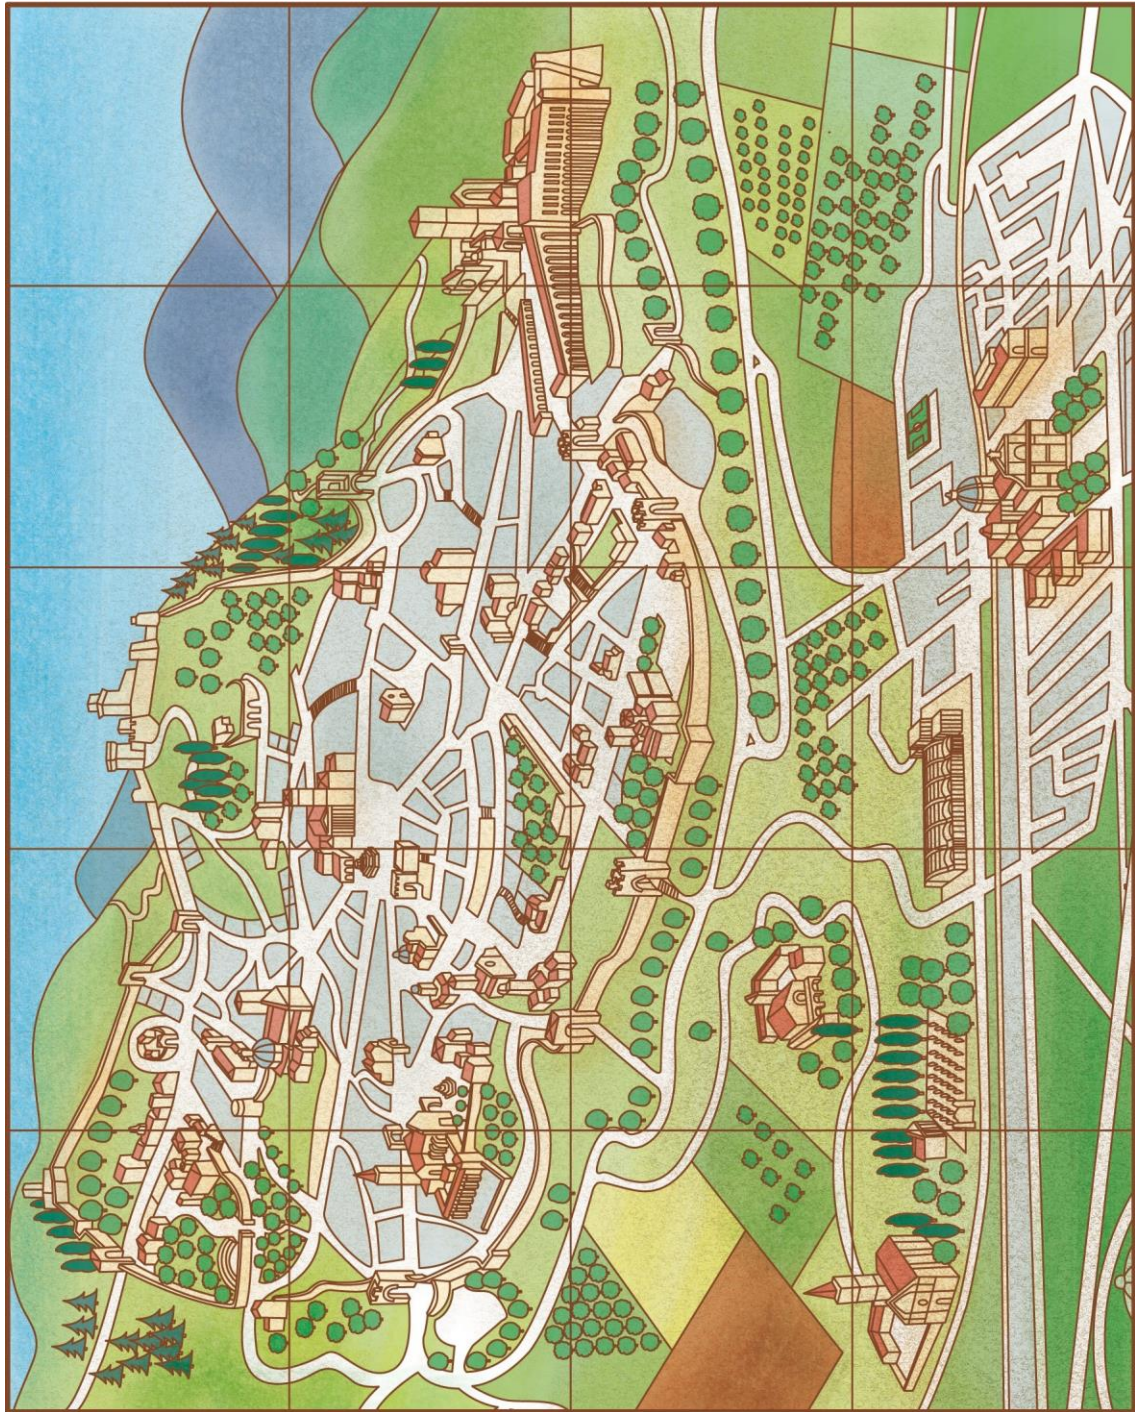

SCHEDA A

San Damiano

Ritaglia il modellino della chiesa di San Damiano e i simboli del Cantico delle Creature, che fu composto qui da San Francesco. Colora e incolla i simboli dietro al modellino.

Ritaglia poi la cartina della città di Assisi, individua la posizione della chiesa di San Damiano e incollaci il modellino con i simboli.

A

B

C

D