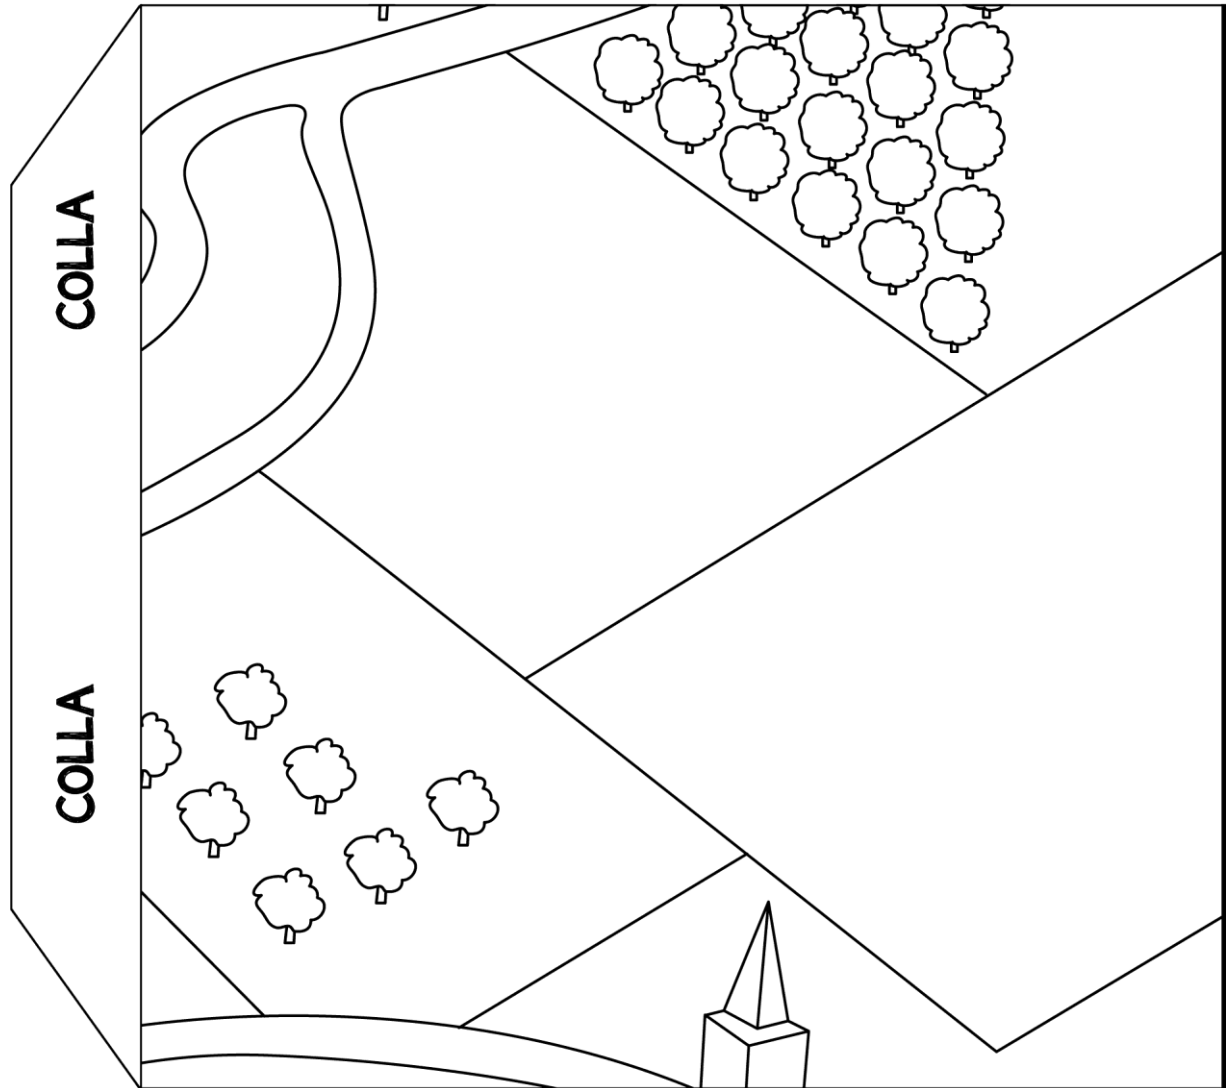

SCHEDA A

Eremo delle carceri Santuario di Rivotorto

Ritaglia il modellino dell'Eremo delle carceri e il Santuario di Rivotorto, il cipresso e il carro di fuoco che trasporta San Francesco. Colora e incolla entrambi dietro ai modellini.

Ritaglia poi la cartina della città di Assisi, individua la posizione dei due edifici e incollaci i modellini con i simboli.

SANTUARIO DI RIVOTORTO

EREMO DELLE CARCERI

CARRO DI FUOCO

CIPRESSO

I

L

M